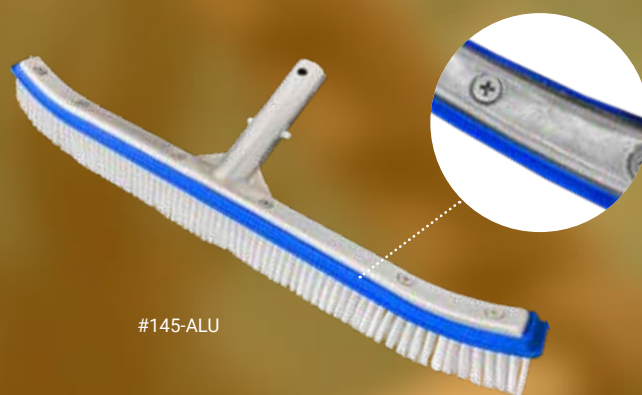

#145-A

MIDA.BRUSH BECKENBÜRSTE GEBOGEN ALUMINIUM

EXKLUSIV MIDAS

Material: Aluminium oder Aluminium-Verstärkung,
kompletter Alu-Rahmen, Breite: 45 cm,
Einzelverpackung: in Folie,
Farbe: Alu/Blau mit weißen Borsten
VPE: 24 Stück, auch einzeln erhältlich

PREIS SENKUNG

Artikel	Artikel Nr.
MIDA.Brush Aluminium	145-ALU

#145-ALU

MIDA.ALGAE ALGENBÜRSTE

EXKLUSIV MIDAS

Material: ABS Kunststoff, Breite: 26 cm,
mit Edelstahlborsten,
Einzelverpackung: in Folie,
Farbe: Blau
VPE: 24 Stück, auch einzeln erhältlich