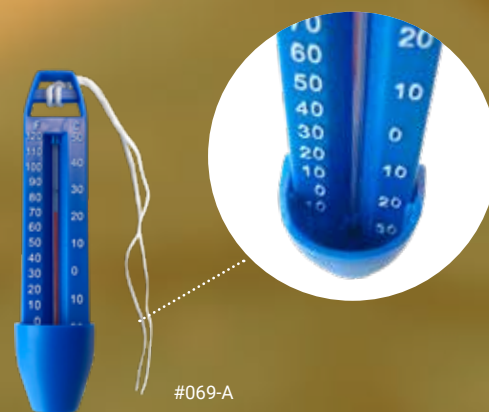

#069-A

ECONOMY THERMOMETER

EXKLUSIV
MIDAS

PREIS
SENKUNG

Material: ABS Kunststoff, Länge: 17 cm, Temperaturskala in Celsius und Fahrenheit, mit Befestigungsschnur, Einzelverpackung: in Folie, Farbe: Weiß/Blau, VPE: 20 Stück, auch einzeln erhältlich

Artikel	Artikel Nr.
Economy Thermometer	066