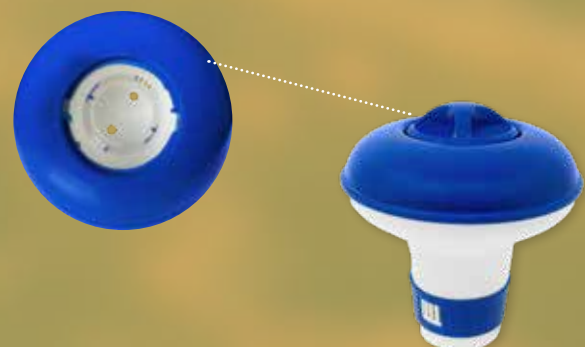

DOSIERSCHWIMMER

ab jetzt
auch einzeln
erhältlich

MIDA.FLOAT DOSIERSCHWIMMER

Dosierschwimmer mit Verstellring, große Ausführung, mit Klarsichtdeckel, trägt bis zu 1 kg Tabletten

Material: ABS Kunststoff,
Durchmesser: 17 cm, Öffnung: 9,5 cm,
Einzelverpackung: in Folie,
Farbe: Blau/Weiß
VPE: 6 Stück, auch einzeln erhältlich

EXKLUSIV
MIDAS

PREIS
SENKUNG

Artikel	Artikel Nr.
MIDA.Float	045-N

05
Poolreinigung

MIDA.ORA DOSIERSCHWIMMER

Dosierschwimmer mit Verstellring, trägt bis zu 1 kg Tabletten

Material: ABS Kunststoff,
Durchmesser: 17 cm,
Öffnung: 9,5 cm,
Einzelverpackung: in Folie,
Farbe: Blau/Weiß
VPE: 12 Stück, auch einzeln erhältlich

EXKLUSIV
MIDAS

PREIS
SENKUNG

Artikel	Artikel Nr.
MIDA.Ora	047-A

MIDA.MINI DOSIERSCHWIMMER

Dosierschwimmer mit Verstellring, trägt bis zu 1 kg Tabletten

Material: ABS Kunststoff,
Durchmesser: 13 cm,
Öffnung: 6 cm,
Einzelverpackung: in Folie,
Farbe: Blau/Weiß
VPE: 24 Stück, auch einzeln erhältlich

EXKLUSIV
MIDAS

PREIS
SENKUNG

Artikel	Artikel Nr.
MIDA.Mini	048-M

#048-M