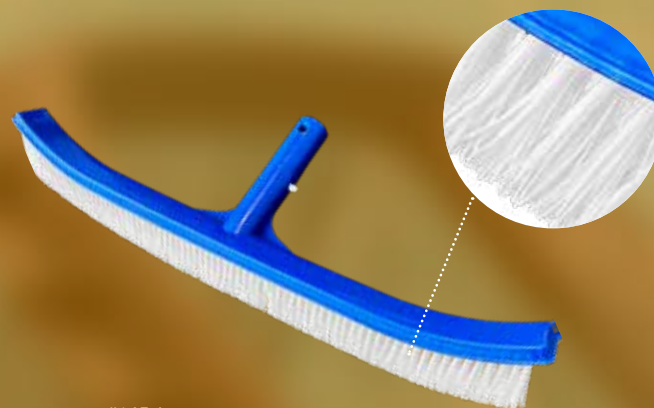

BECKENBÜRSTEN

ab jetzt
auch einzeln
erhältlich

MIDA.BRUSH BECKENBÜRSTE GEBOGEN

EXKLUSIV MIDAS

Material: ABS Kunststoff, Breite: 45 cm,
Einzelverpackung: in Folie,
Farbe: Blau mit weißen Borsten
VPE: 24 Stück, auch einzeln erhältlich

PREIS SENKUNG

Artikel	Artikel Nr.
MIDA.Brush	145-A

#145-A

MIDA.BRUSH BECKENBÜRSTE GEBOGEN ALUMINIUM

EXKLUSIV MIDAS

Material: Aluminium oder Aluminium-Verstärkung,
kompletter Alu-Rahmen, Breite: 45 cm,
Einzelverpackung: in Folie,
Farbe: Alu/Blau mit weißen Borsten
VPE: 24 Stück, auch einzeln erhältlich

PREIS SENKUNG

Artikel	Artikel Nr.
MIDA.Brush Aluminium	145-ALU