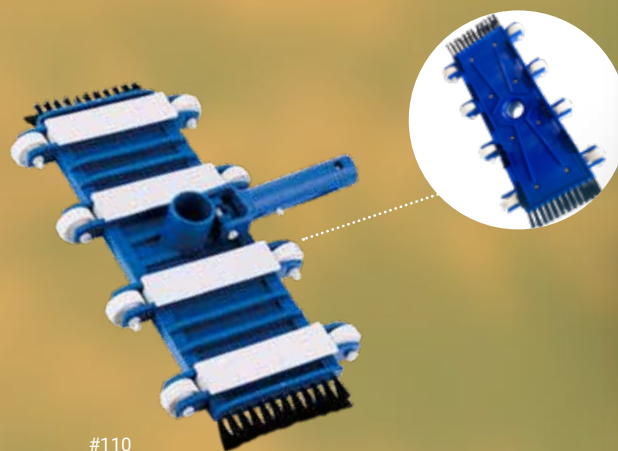

MIDA.CLEAN BODENSAUGER

EXKLUSIV
MIDAS

Material: ABS Kunststoff, Breite: 29 cm, 8 Bürsten,
mit 2 unteren und 2 seitlichen Bürstenreihen,
schwere Ausführung, Anschluss 32/38 mm, Dreh-Adapter,
Einzelverpackung: in Folie,
Farbe: Blau/Weiß

PREIS
SENKUNG

VPE: 12 Stück, auch einzeln erhältlich

Artikel	Artikel Nr.
MIDA.Clean	113-N